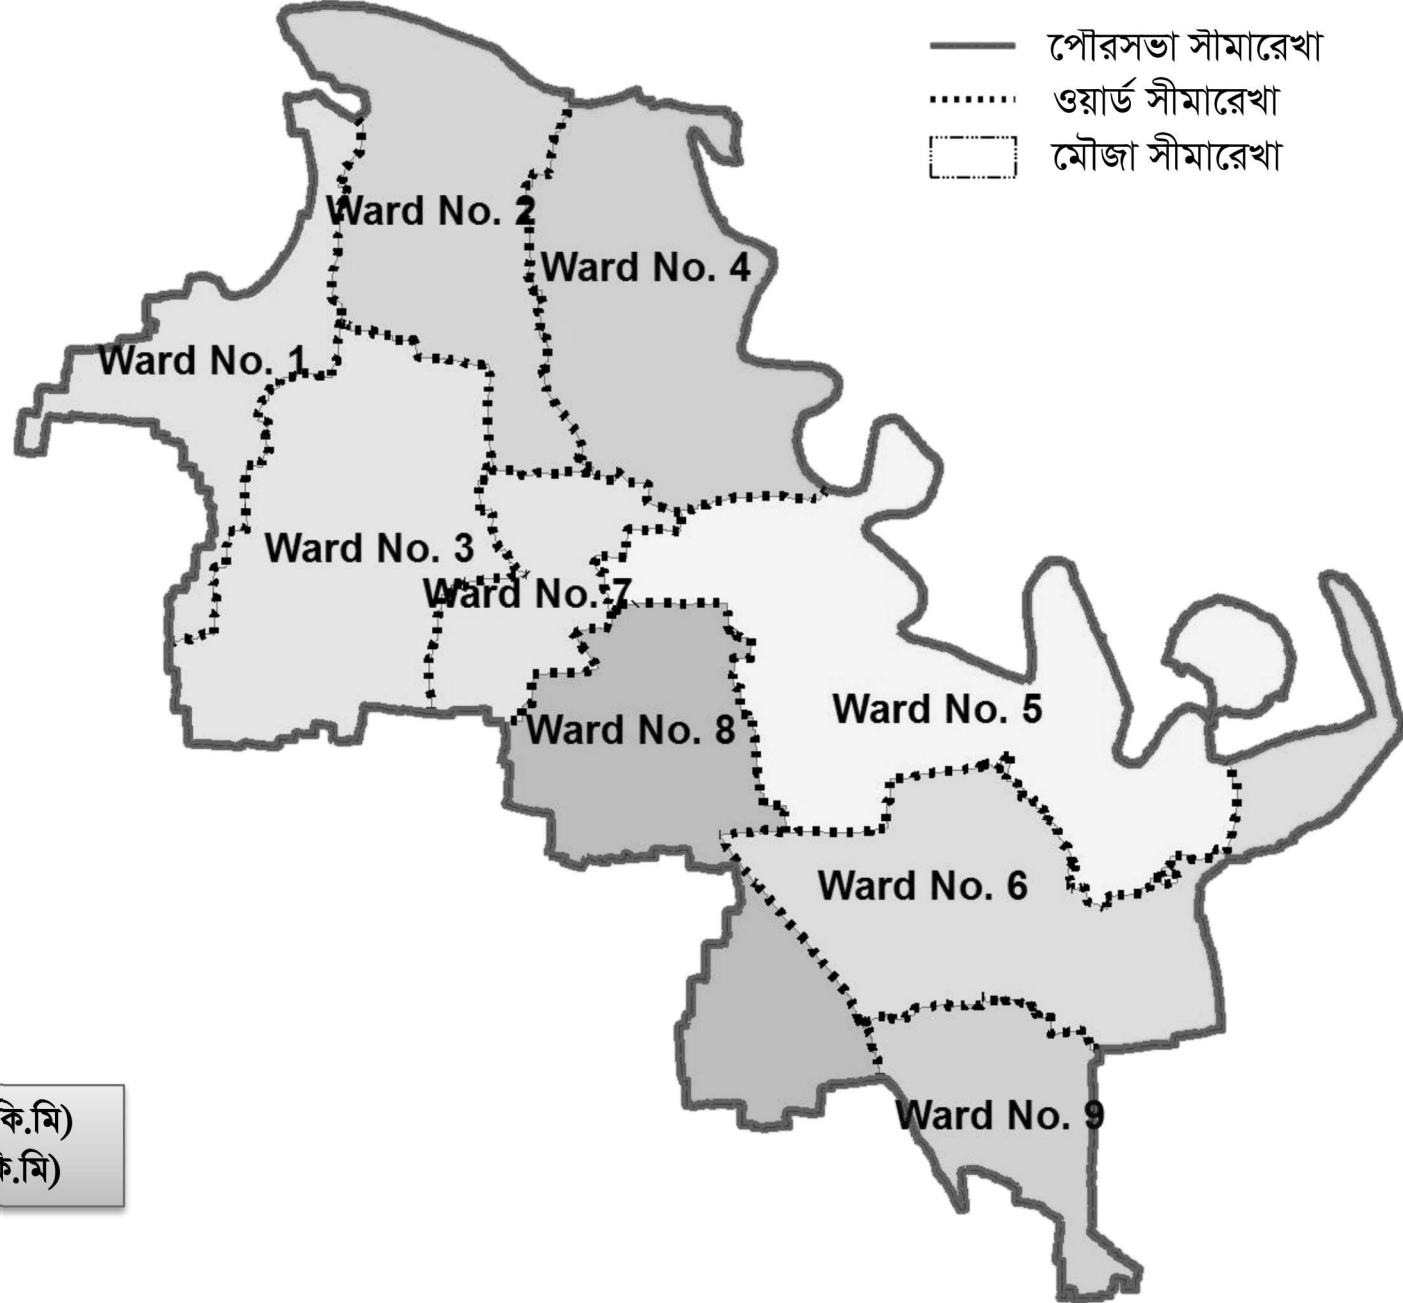

বর্তমান অবস্থার জরিপঃ প্রাথমিক জরিপ ও সীমানা নির্ধারণ (চলমান)

মানচিত্রঃ দেবিদ্বার পৌরসভার প্রশাসনিক সীমানা

সারণীঃ ওয়ার্ডভিত্তিক এলাকা

ওয়ার্ড নং	এলাকা (একর)	এলাকা (বর্গ কি.মি)
ওয়ার্ড নং ০১	৩৪৬.০২	১.৪০
ওয়ার্ড নং ০২	৫২৫.৩৬	২.১৩
ওয়ার্ড নং ০৩	৬৪৩.৩৮	২.৬০
ওয়ার্ড নং ০৪	৫৮৯.৫৪	২.৩৯
ওয়ার্ড নং ০৫	৯২১.৮৪	৩.৭৩
ওয়ার্ড নং ০৬	৭০৫.৭৮	২.৮৬
ওয়ার্ড নং ০৭	২৪১.৯৪	০.৯৮
ওয়ার্ড নং ০৮	৫৮৪.৫২	২.৩৭
ওয়ার্ড নং ০৯	২৭৭.২৭	১.১২
মোট	৪৮৩৫.৬৩	১৯.৫৭

- ক্ষুদ্রতম ওয়ার্ড ০৭ (২৪১.৯৪ একর বা ০.৯৮ বর্গ কি.মি)
- বৃহত্তম ওয়ার্ড ০৫ (৯২১.৮৪ একর বা ৩.৭৩ বর্গ কি.মি)